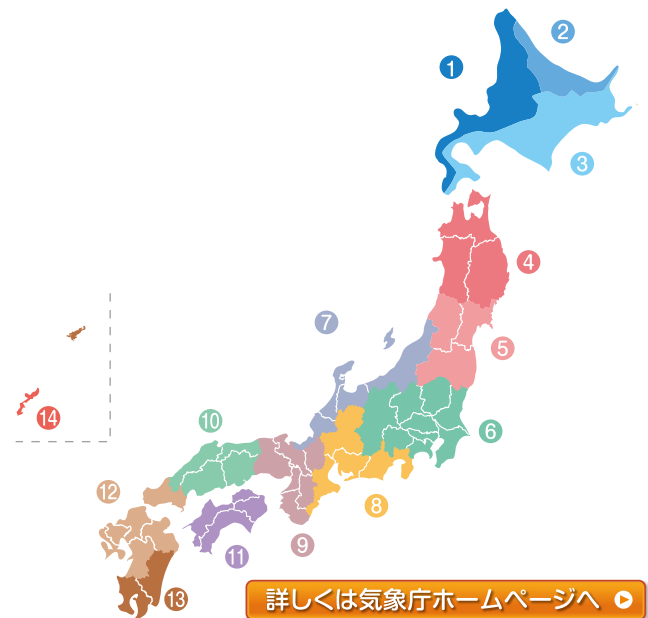

ポイント加算例

3月
アペスカードで
10,000円(税別)
お買い上げ

4月
気象庁発表
1~3月の日照時間
平年比90%未満

4月末
3月のお買い上げ
10,000円に対し
100ポイント加算

ポイントの有効期限

ご利用月末締めで1年間、ご利用いただけます。

※ポイントは前年加算分から先に使用されます。

観測地点 国土交通省 気象庁 観測14地域

① 北海道日本海側	宗谷北部、利尻・礼文、上川地方、留萌地方、空知地方、石狩地方、後志地方、檜山地方
② 北海道オホーツク海側	宗谷南部、紋別地方、網走地方、北見地方
③ 北海道太平洋側	根室地方、釧路地方、十勝地方、胆振地方、日高地方、渡島地方
④ 東北北部	青森県、秋田県、岩手県
⑤ 東北南部	山形県、宮城県、福島県
⑥ 関東甲信地方	東京都、栃木県、群馬県、埼玉県、茨城県、千葉県、神奈川県、長野県、山梨県
⑦ 北陸地方	新潟県、富山県、石川県、福井県
⑧ 東海地方	愛知県、岐阜県、三重県、静岡県
⑨ 近畿地方	京都府、大阪府、兵庫県、奈良県、滋賀県、和歌山県
⑩ 中国地方	鳥取県、島根県、岡山県、広島県
⑪ 四国地方	香川県、愛媛県、徳島県、高知県
⑫ 九州北部地方	山口県、福岡県、大分県、佐賀県、熊本県、長崎県
⑬ 九州南部・奄美地方	宮崎県、鹿児島県
⑭ 沖縄地方	沖縄県